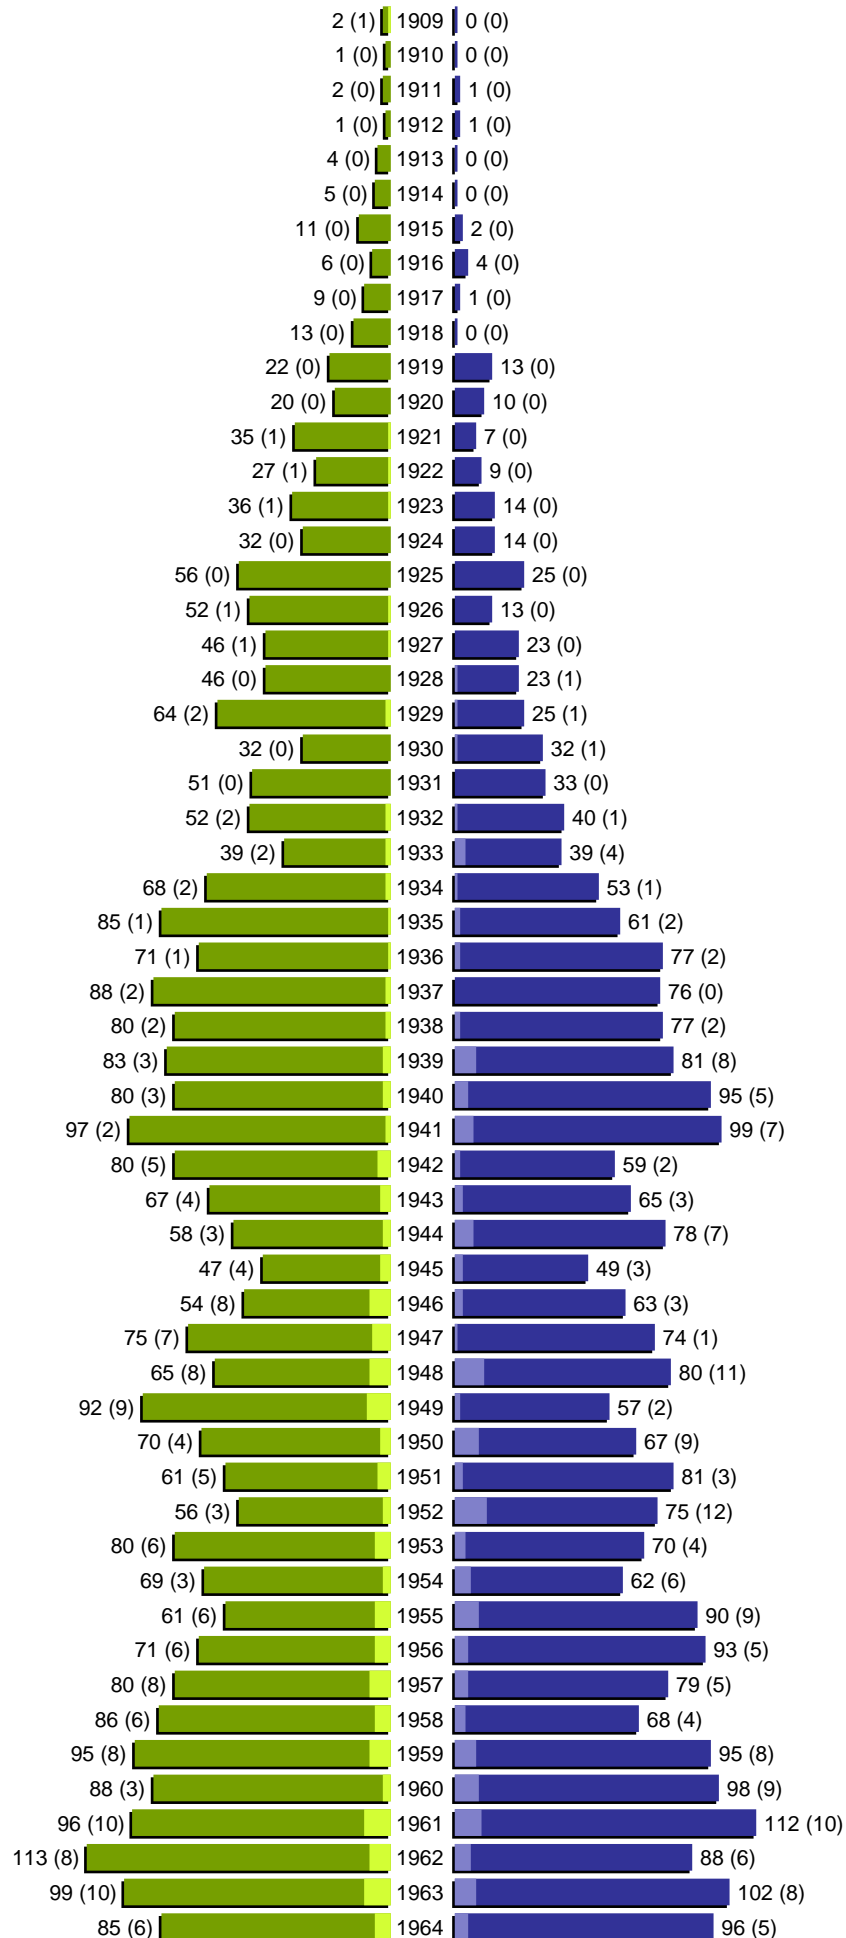

Alterspyramide

Stadt Lauenburg/Elbe (1 Orte)

Geburtsjahrgänge 1909 bis 1964 (Stichtag: 19.03.2009)

■	männlich
■	männlich (nicht deutsch)
■	weiblich
■	weiblich (nicht deutsch)
	Anzahl Dt. (Anzahl Ausl.)

Alterspyramide

Stadt Lauenburg/Elbe (1 Orte)
Geburtsjahrgänge 1965 bis 2009 (Stichtag: 19.03.2009)

■	männlich
■	männlich (nicht deutsch)
■	weiblich
■	weiblich (nicht deutsch)
Anzahl Dt. (Anzahl Ausl.)	

Alterspyramide

Stadt Lauenburg/Elbe (1 Orte)

Geburtsjahrgänge 1909 bis 2009 (Stichtag: 19.03.2009)

Summe Deutsche weiblich / männlich (gesamt): 5372 / 5211 (10583)

Summe Ausländer weiblich / männlich (gesamt): 499 / 517 (1016)

Einwohner gesamt weiblich / männlich (gesamt): 5871 / 5728 (11599)