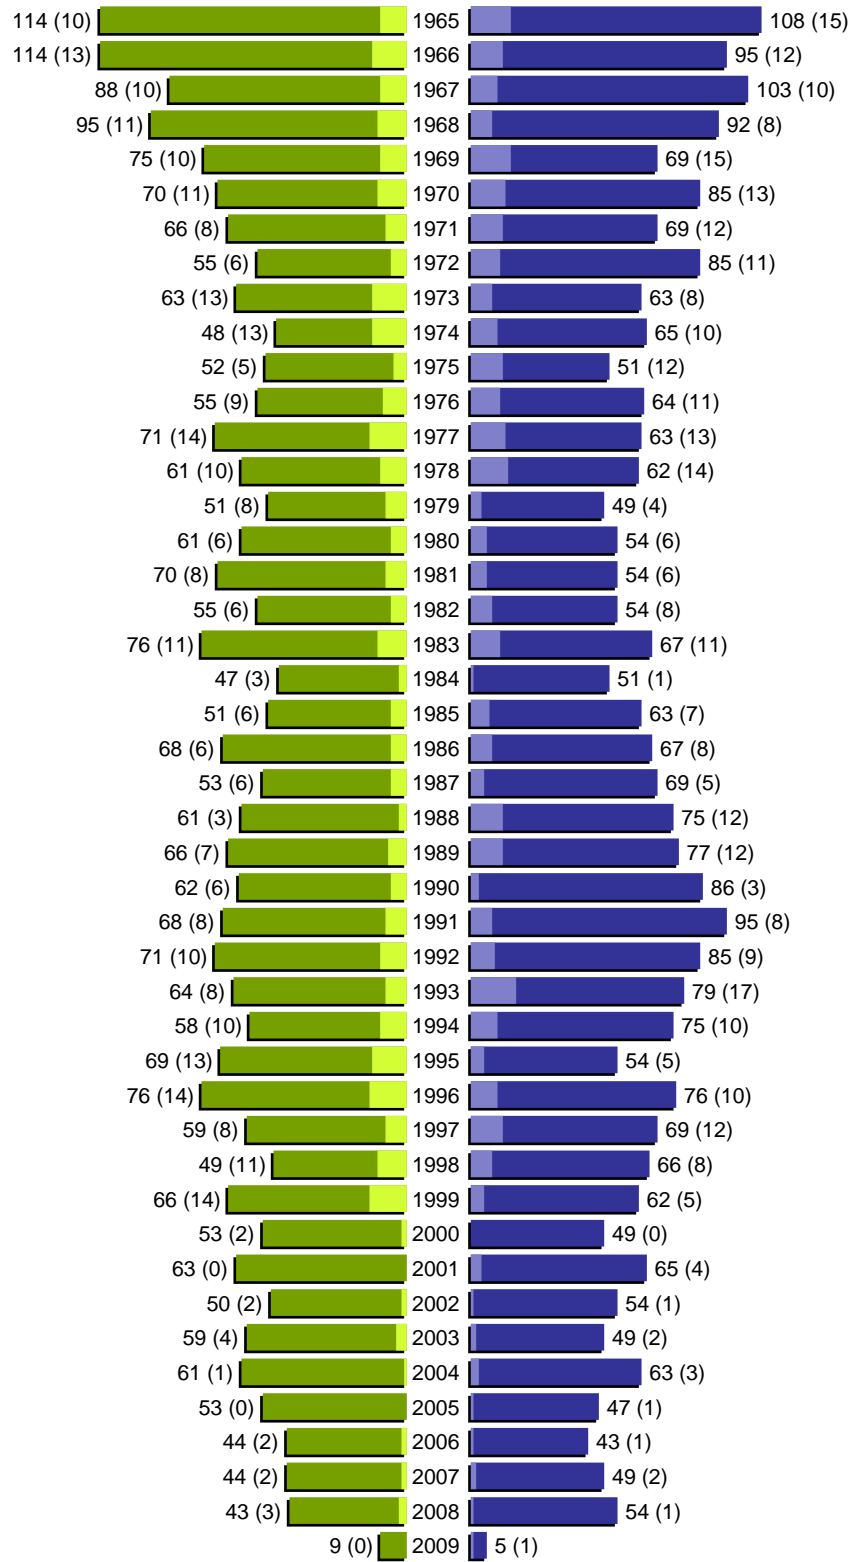

Alterspyramide

Stadt Lauenburg/Elbe (1 Orte)

Geburtsjahrgänge 1909 bis 1964 (Stichtag: 19.03.2009)

■	männlich
■	männlich (nicht deutsch)
■	weiblich
■	weiblich (nicht deutsch)
	Anzahl Dt. (Anzahl Ausl.)

Alterspyramide

Stadt Lauenburg/Elbe (1 Orte)
Geburtsjahrgänge 1965 bis 2009 (Stichtag: 19.03.2009)

■	männlich
■	männlich (nicht deutsch)
■	weiblich
■	weiblich (nicht deutsch)
Anzahl Dt. (Anzahl Ausl.)	

Alterspyramide

Stadt Lauenburg/Elbe (1 Orte)

Geburtsjahrgänge 1909 bis 2009 (Stichtag: 19.03.2009)

Summe Deutsche weiblich / männlich (gesamt): 5372 / 5211 (10583)

Summe Ausländer weiblich / männlich (gesamt): 499 / 517 (1016)

Einwohner gesamt weiblich / männlich (gesamt): 5871 / 5728 (11599)