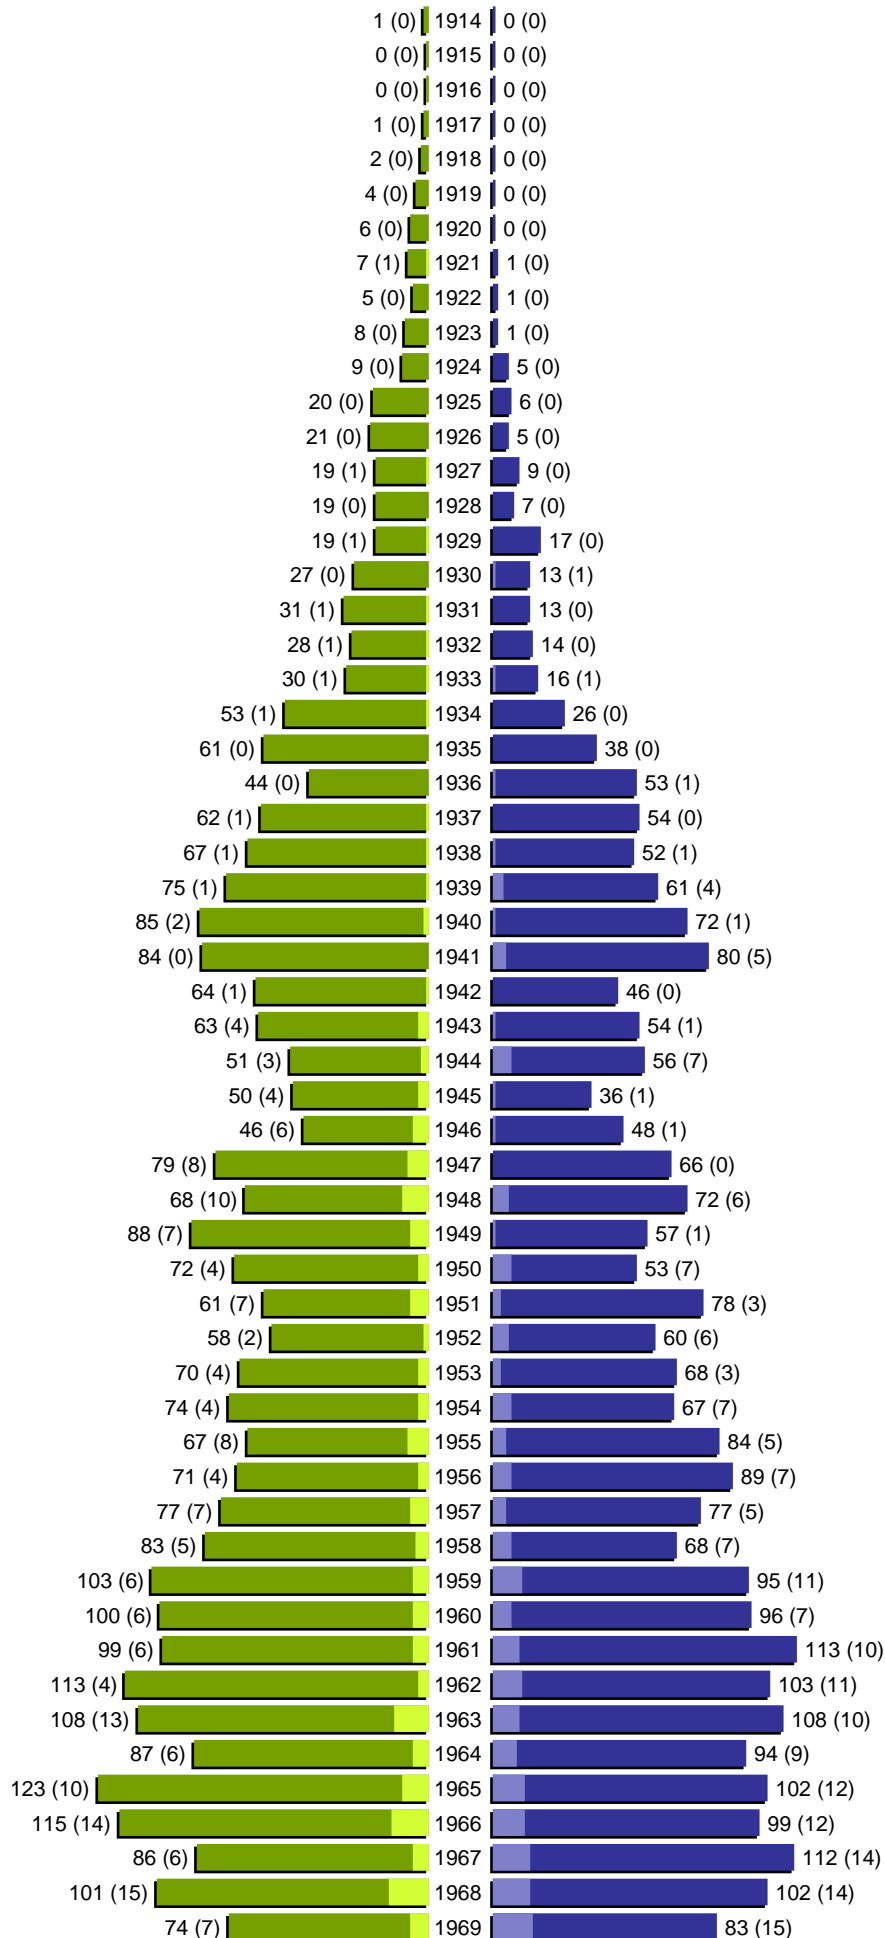

Alterspyramide

Stadt Lauenburg/Elbe (1 Orte)
Geburtsjahrgänge 1914 bis 1969 (Stichtag: 01.01.2018)

Alterspyramide

Stadt Lauenburg/Elbe (1 Orte)

Geburtsjahrgänge 1970 bis 2017 (Stichtag: 01.01.2018)

Alterspyramide

Stadt Lauenburg/Elbe (1 Orte)

Geburtsjahrgänge 1914 bis 2017 (Stichtag: 01.01.2018)

Summe Deutsche weiblich / männlich (gesamt): 5203 / 5179 (10382)

Summe Ausländer weiblich / männlich (gesamt): 712 / 788 (1500)

Einwohner gesamt weiblich / männlich (gesamt): 5915 / 5967 (11882)

Orte: Lauenburg/Elbe