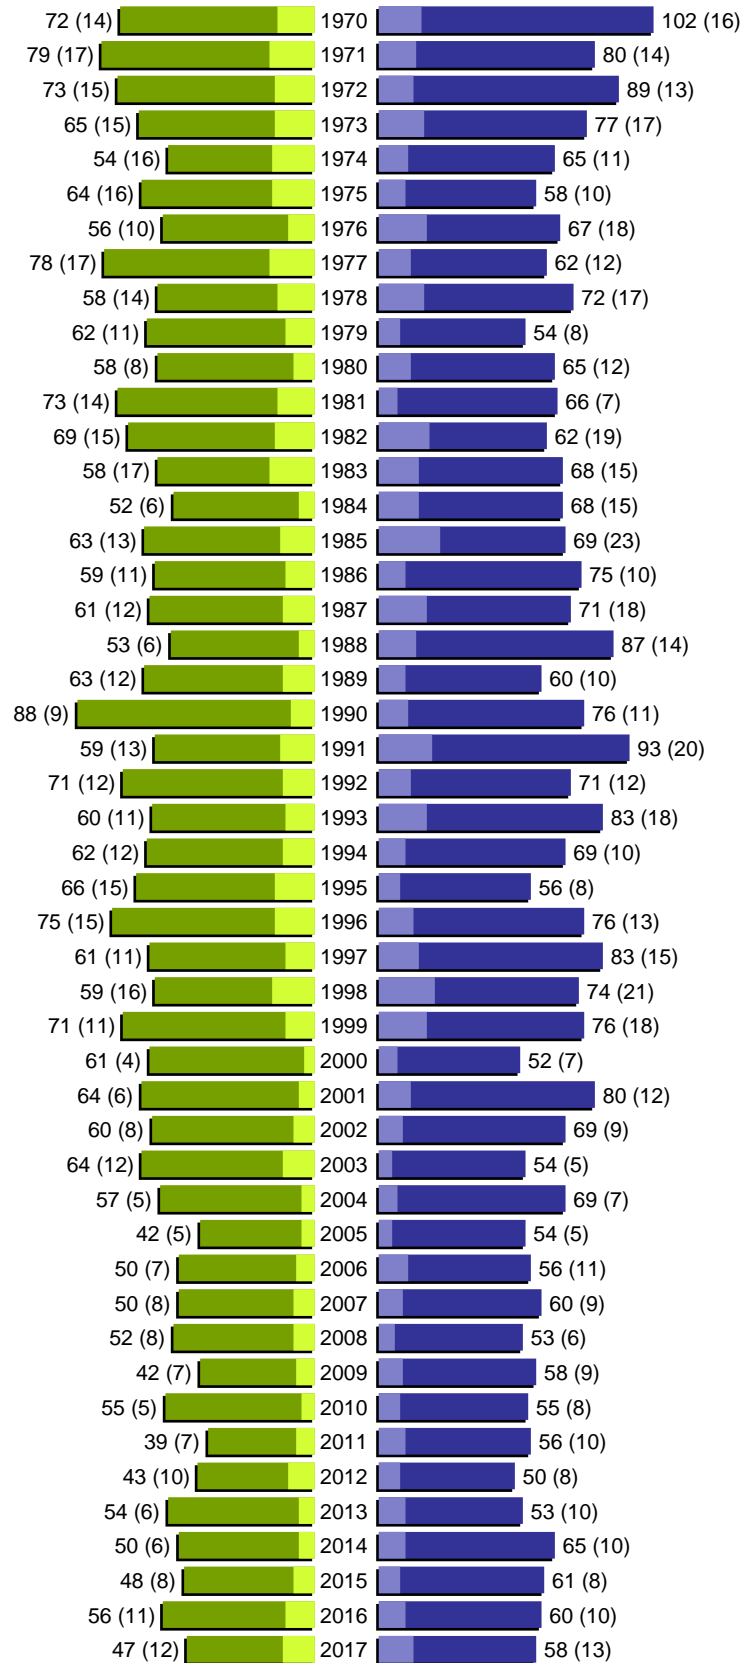

Alterspyramide

Stadt Lauenburg/Elbe (1 Orte)
Geburtsjahrgänge 1914 bis 1969 (Stichtag: 01.01.2018)

Alterspyramide

Stadt Lauenburg/Elbe (1 Orte)

Geburtsjahrgänge 1970 bis 2017 (Stichtag: 01.01.2018)

Alterspyramide

Stadt Lauenburg/Elbe (1 Orte)

Geburtsjahrgänge 1914 bis 2017 (Stichtag: 01.01.2018)

Summe Deutsche weiblich / männlich (gesamt): 5203 / 5179 (10382)

Summe Ausländer weiblich / männlich (gesamt): 712 / 788 (1500)

Einwohner gesamt weiblich / männlich (gesamt): 5915 / 5967 (11882)

Orte: Lauenburg/Elbe