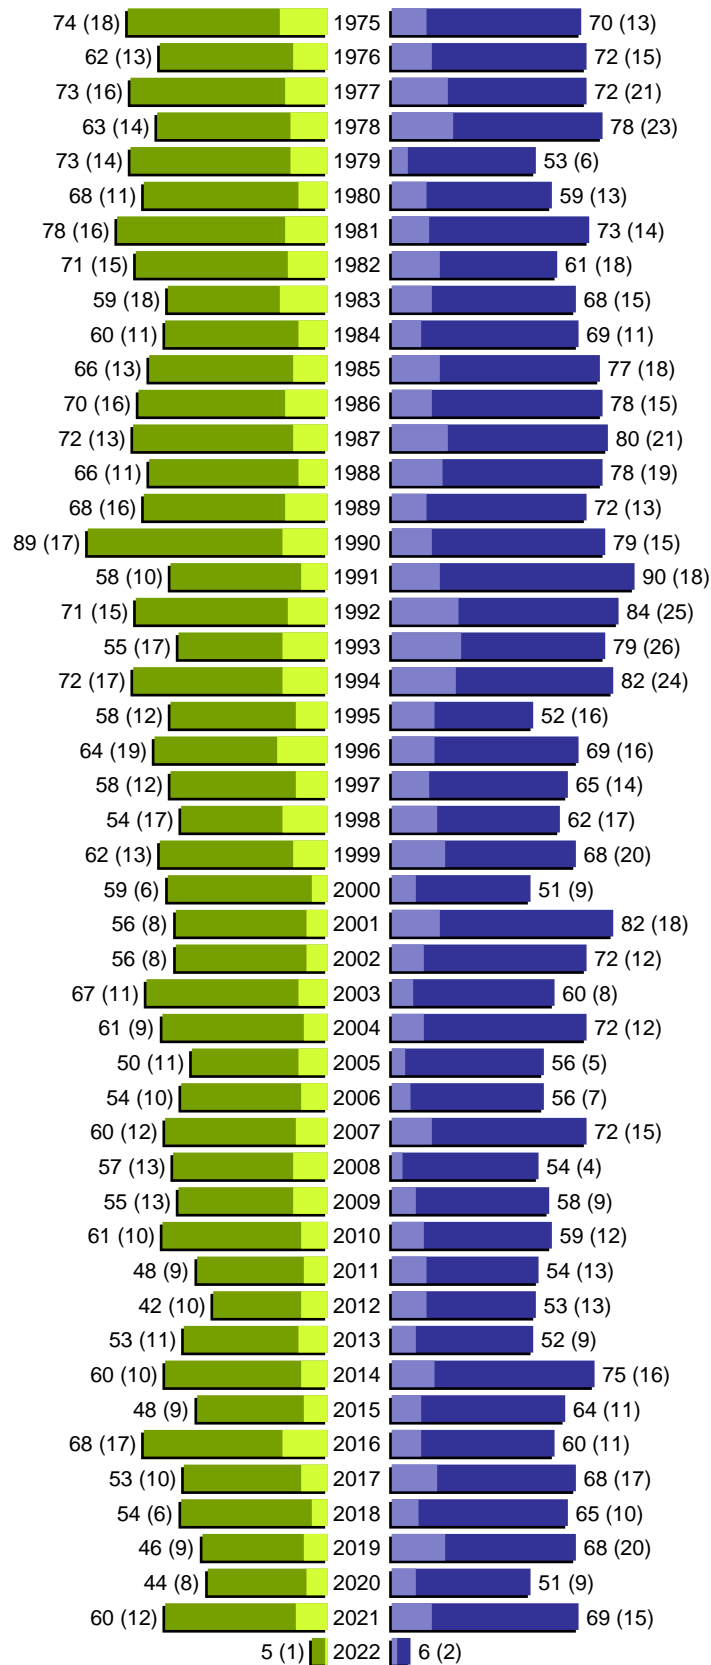

Alterspyramide

Stadt Lauenburg/Elbe (1 Orte)

Geburtsjahrgänge 1919 bis 1974 (Stichtag: 01.03.2022)

Alterspyramide

Stadt Lauenburg/Elbe (1 Orte)

Geburtsjahrgänge 1975 bis 2022 (Stichtag: 01.03.2022)

erstellt am: 17.06.2022

Alterspyramide

Stadt Lauenburg/Elbe (1 Orte)

Geburtsjahrgänge 1919 bis 2022 (Stichtag: 01.03.2022)

Summe Deutsche weiblich / männlich (gesamt): 5094 / 5019 (10113)

Summe Ausländer weiblich / männlich (gesamt): 868 / 969 (1837)

Einwohner gesamt weiblich / männlich (gesamt): 5962 / 5988 (11950)

Orte: Lauenburg/Elbe