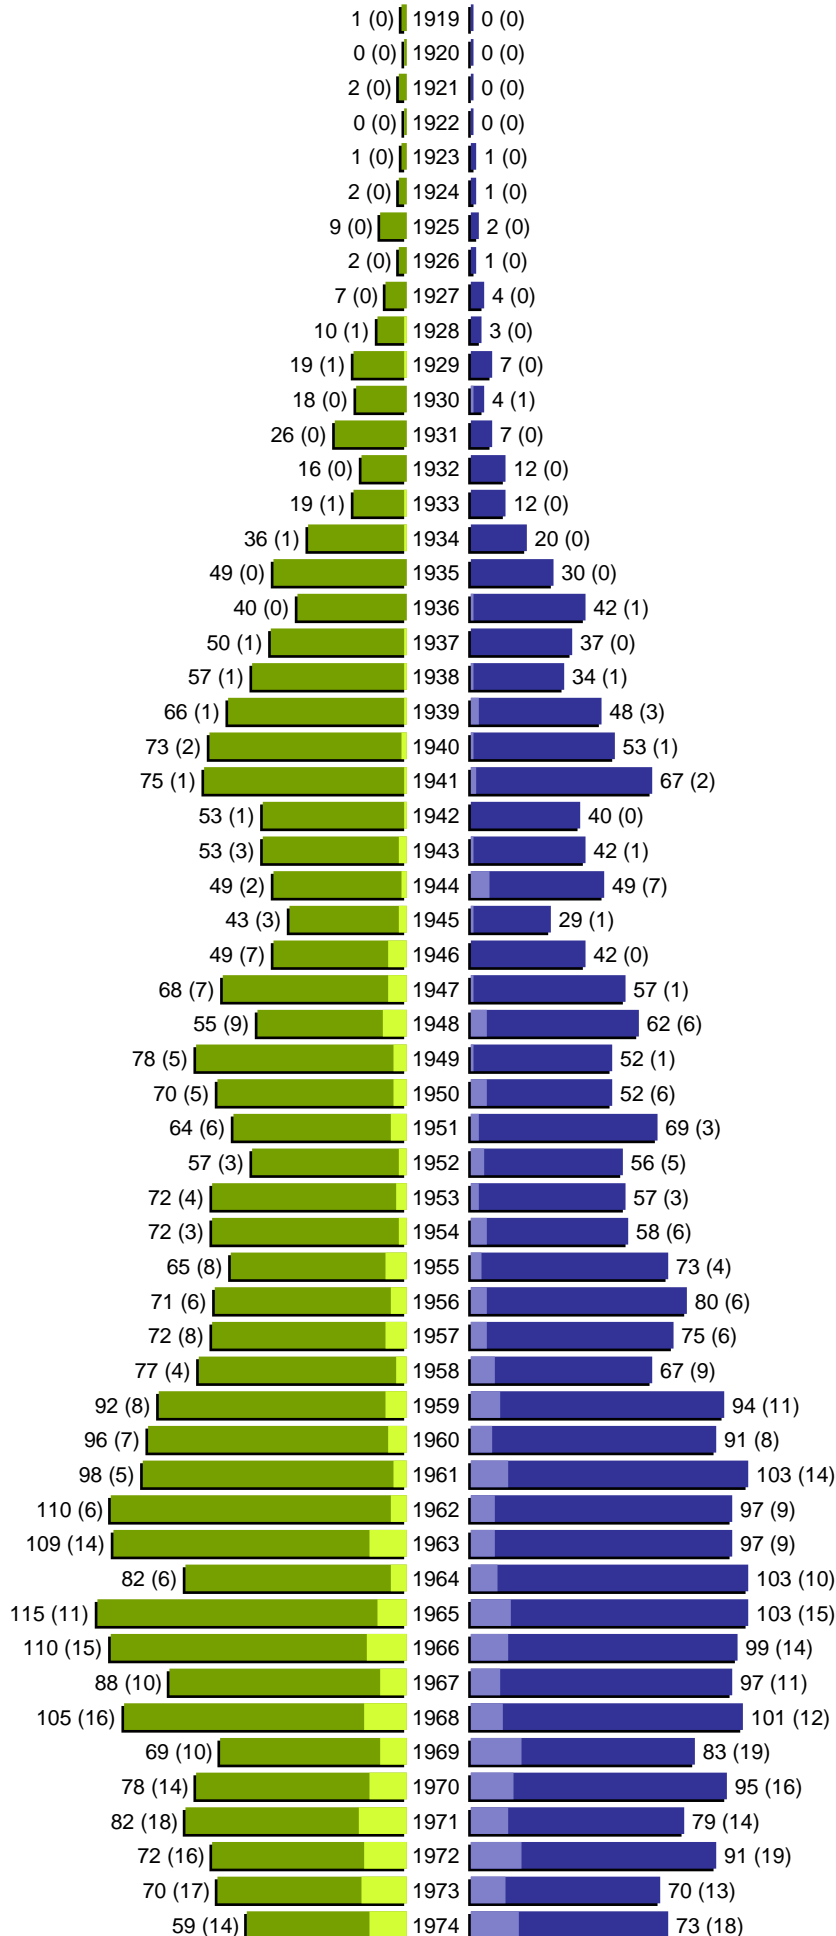

Alterspyramide

Stadt Lauenburg/Elbe (1 Orte)

Geburtsjahrgänge 1919 bis 1974 (Stichtag: 01.03.2022)

Alterspyramide

Stadt Lauenburg/Elbe (1 Orte)

Geburtsjahrgänge 1975 bis 2022 (Stichtag: 01.03.2022)

erstellt am: 17.06.2022

Alterspyramide

Stadt Lauenburg/Elbe (1 Orte)

Geburtsjahrgänge 1919 bis 2022 (Stichtag: 01.03.2022)

Summe Deutsche weiblich / männlich (gesamt): 5094 / 5019 (10113)

Summe Ausländer weiblich / männlich (gesamt): 868 / 969 (1837)

Einwohner gesamt weiblich / männlich (gesamt): 5962 / 5988 (11950)

Orte: Lauenburg/Elbe