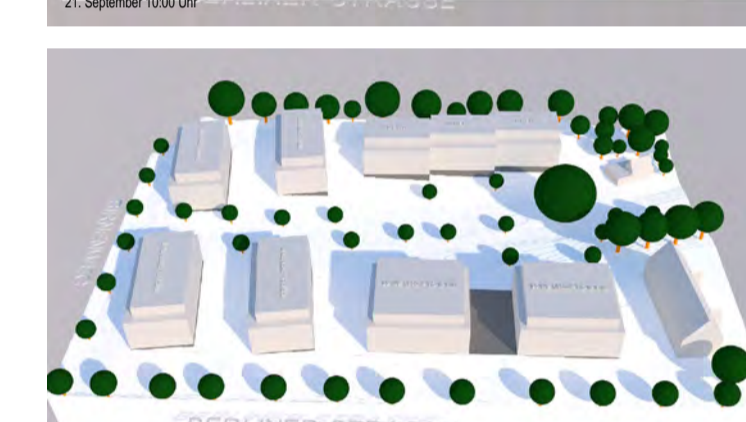

Sonnenaufgang 06:18 Uhr

07:00 Uhr

Sonnenaufgang 07:02 Uhr

08:00 Uhr

Sonnenaufgang 08:31 Uhr

09:00 Uhr

10:00 Uhr

11:00 Uhr

12:00 Uhr

13:00 Uhr

14:00 Uhr

15:00 Uhr

16:00 Uhr

17:00 Uhr

Sonnenuntergang 16:01 Uhr

18:00 Uhr