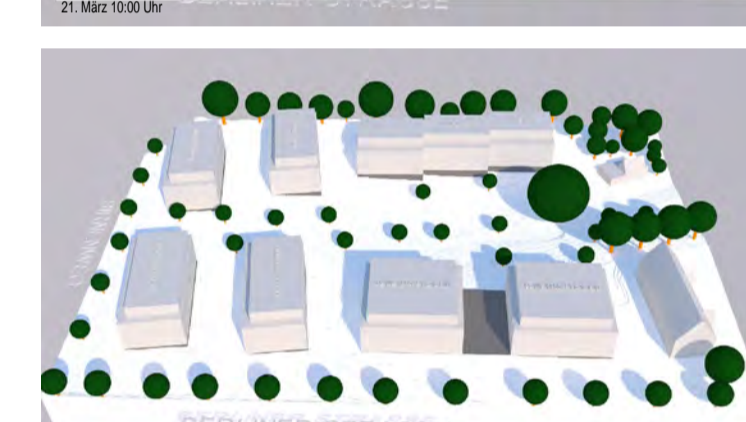

Sonnenaufgang 06:18 Uhr

07:00 Uhr

Sonnenaufgang 07:02 Uhr

08:00 Uhr

Sonnenaufgang 08:31 Uhr

09:00 Uhr

10:00 Uhr

11:00 Uhr

12:00 Uhr

13:00 Uhr

14:00 Uhr

15:00 Uhr

16:00 Uhr

17:00 Uhr

Sonnenuntergang 16:01 Uhr

18:00 Uhr