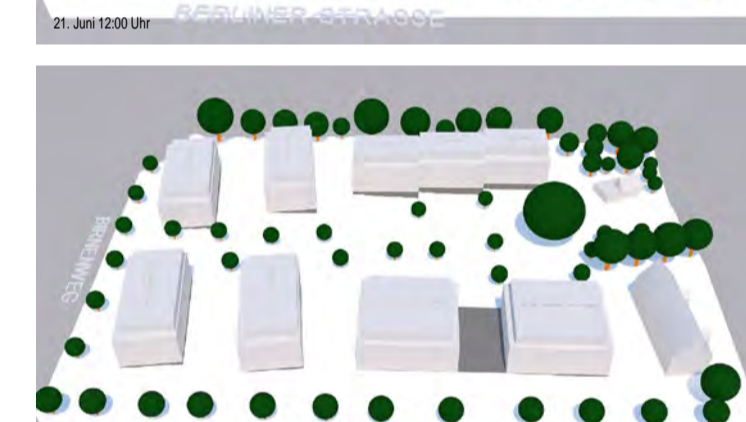

Frühlingssonnenwende 21. März

Sommersonnenwende 21. Juni

Herbstsonnenwende 21. September

Wintersonnenwende 21. Dezember

04:00 Uhr

Sonnenaufgang 04:49 Uhr

05:00 Uhr

06:00 Uhr

Sonnenaufgang 06:18 Uhr

07:00 Uhr

Sonnenaufgang 07:02 Uhr

08:00 Uhr

Sonnenaufgang 08:31 Uhr

09:00 Uhr

10:00 Uhr

11:00 Uhr

12:00 Uhr

13:00 Uhr

14:00 Uhr

15:00 Uhr

16:00 Uhr

17:00 Uhr

Sonnenuntergang 16:01 Uhr

18:00 Uhr

19:00 Uhr

Sonnenuntergang 18:33 Uhr

20:00 Uhr

Sonnenuntergang 19:19 Uhr

21:00 Uhr

22:00 Uhr

Sonnenuntergang 21:50 Uhr